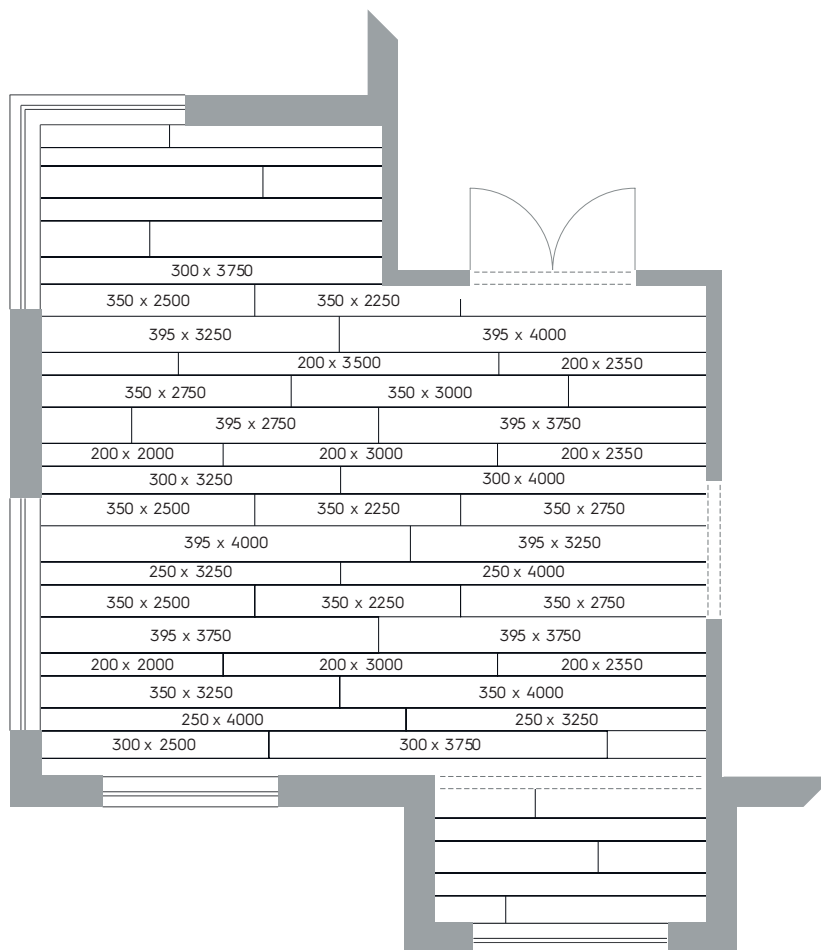

Blick auf die Details

CHALET IST IN FÜNF
VERSCHIEDENEN BREITEN
VON 20 BIS 39,5 CM
ERHÄLTlich

• **20 CM**
BREITE

CHALET UND CHALETINO

Die Dielen haben eine umlaufende Mikrofase von 1 mm x 45°, die ihre großzügige Länge und Breite unterstreicht. Durch die Nut- und Federverbindungen an den Längsseiten lassen sie sich sicher verlegen. Die Stirnseiten haben eine gefräste Nut und lose Federn.