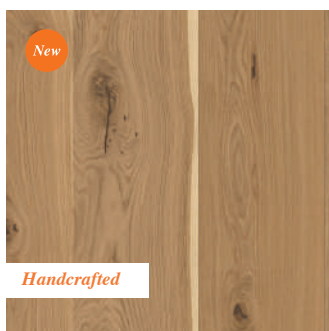

Eiche Senses*